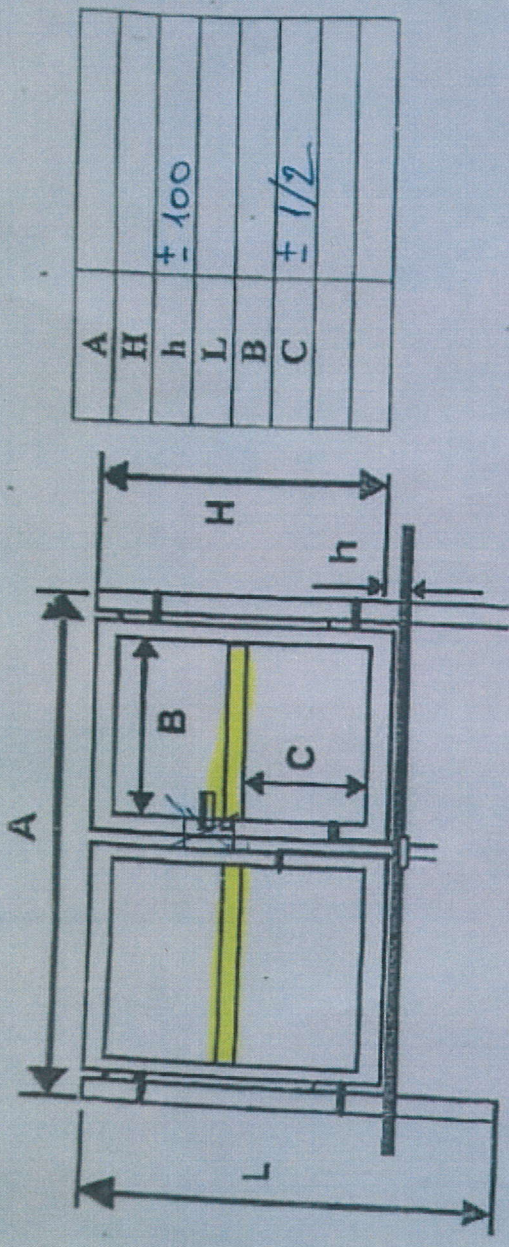

Дата выполнения заказа: \_\_\_\_\_

КОЛИЧЕСТВО: 1 ШТ.

КРАСКА: фукіт + 6005 (зміного)

Комплектація:

Позиція	Позиція
СТОЛБИ	80x80 x 50 мм
СТВОРКА	по кругу 40x40x15
ПЕТЛИ	регулювальне <b>центр 40x40x40</b>
ЗАМОК	— откриття оікриванне 90° во внутрь
ШТЫРИ	— упори на іворке внутрь
ОТКРЫВАНИЕ	90° во внутрь
АВТОМАТИКА	У
ЗАПОЛНЕНИЕ	3D панель

збор