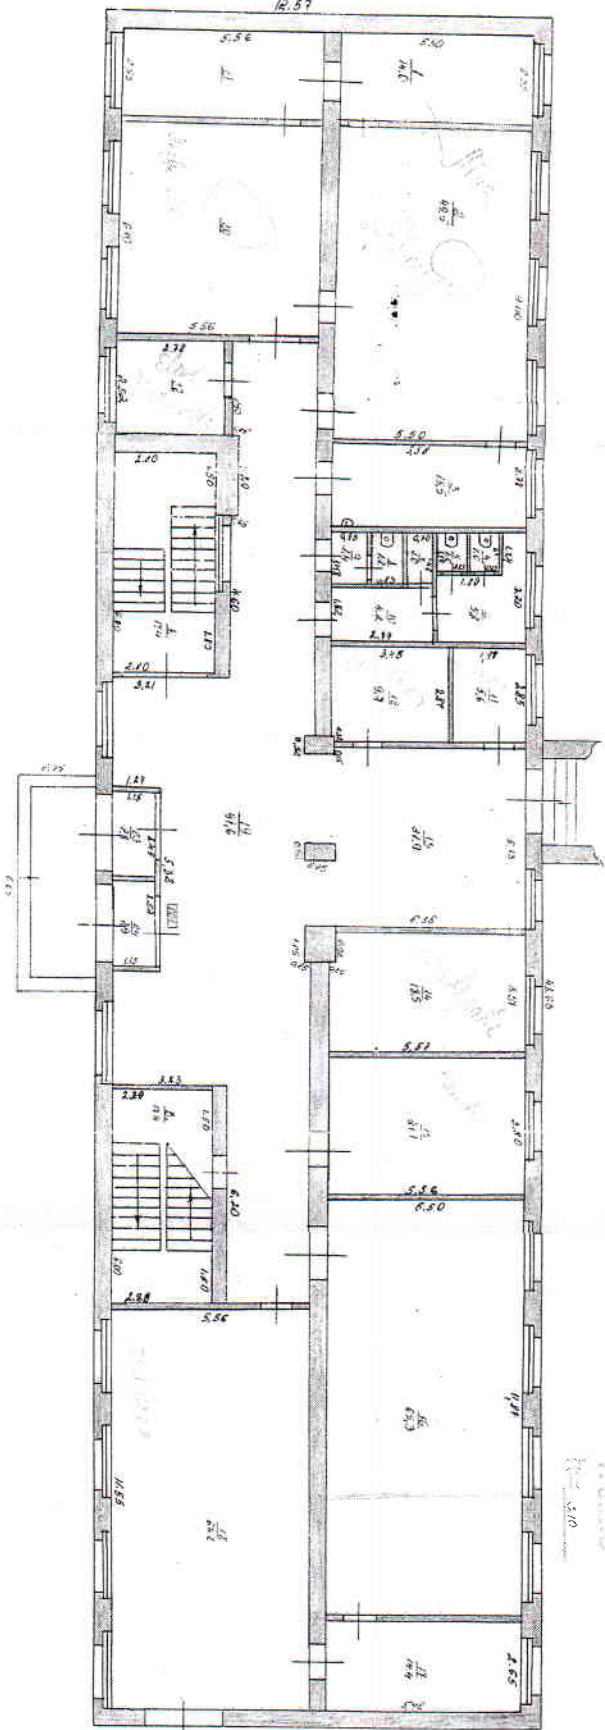

Administratijs ēka 1. stāvs

STĀVU PLĀNS

Plāns Nr. 1.01

Projekta (autorizācija) Nr. 1.01.01

1. stāvs

1.01

Projekta (autorizācija) Nr. 1.01.01  
1.01.01

*Administratiivisä eiva d. stäiv*

STAFF PLANS

Scale: 1:100

Author: [Name]

Year: 1910

Original drawing

Architect: [Name]

Administrativos eba 3. stans

STAVI PLANS

Division

Design

1:50

1:500