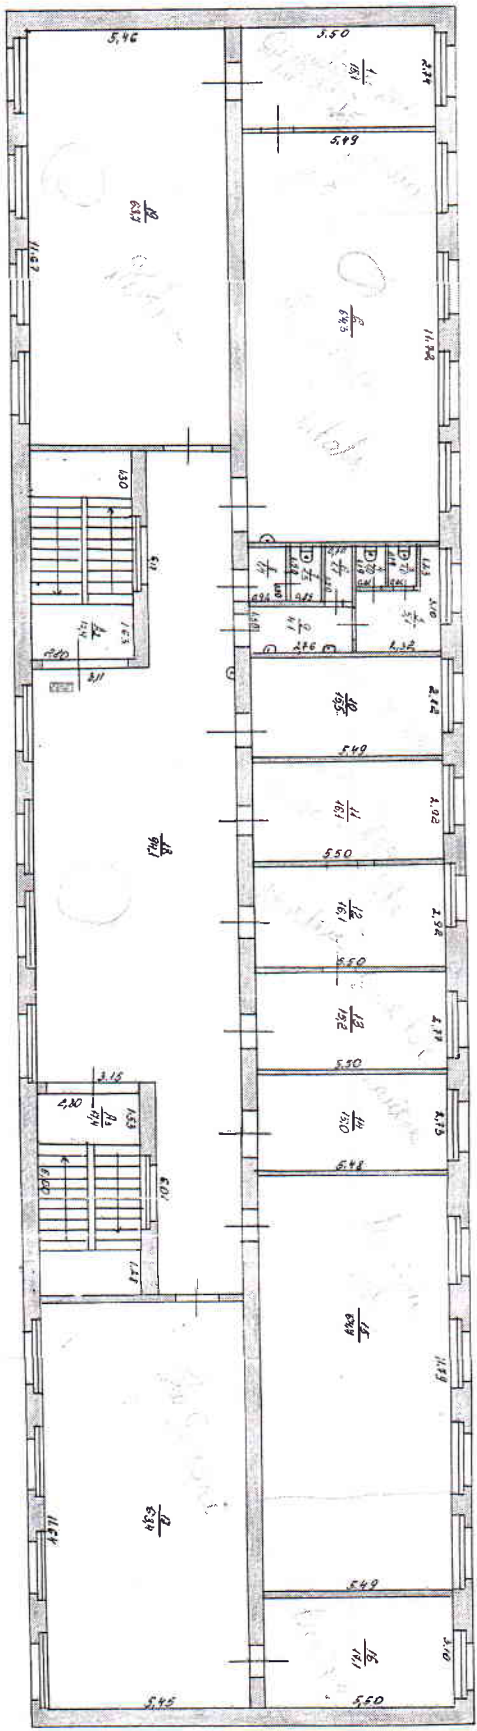

Administratijs ēka 1. stāvs

STĀVU PLĀNS

Plāns Nr. 1.01

Projekta (autorizācija) Nr. 1.01.01

1. stāvs

1.01

Projekta (autorizācija) Nr. 1.01.01  
1.01.01

*Administratiivisä eiva d. stäiv*

STAFF PLANS

Scale: 1:100

Author: [Name]

Year: 1910

Original drawing

Architect: [Name]

Administrativos eba 3. stans

STAVI PLANS

Division

Design

1:50

1:500