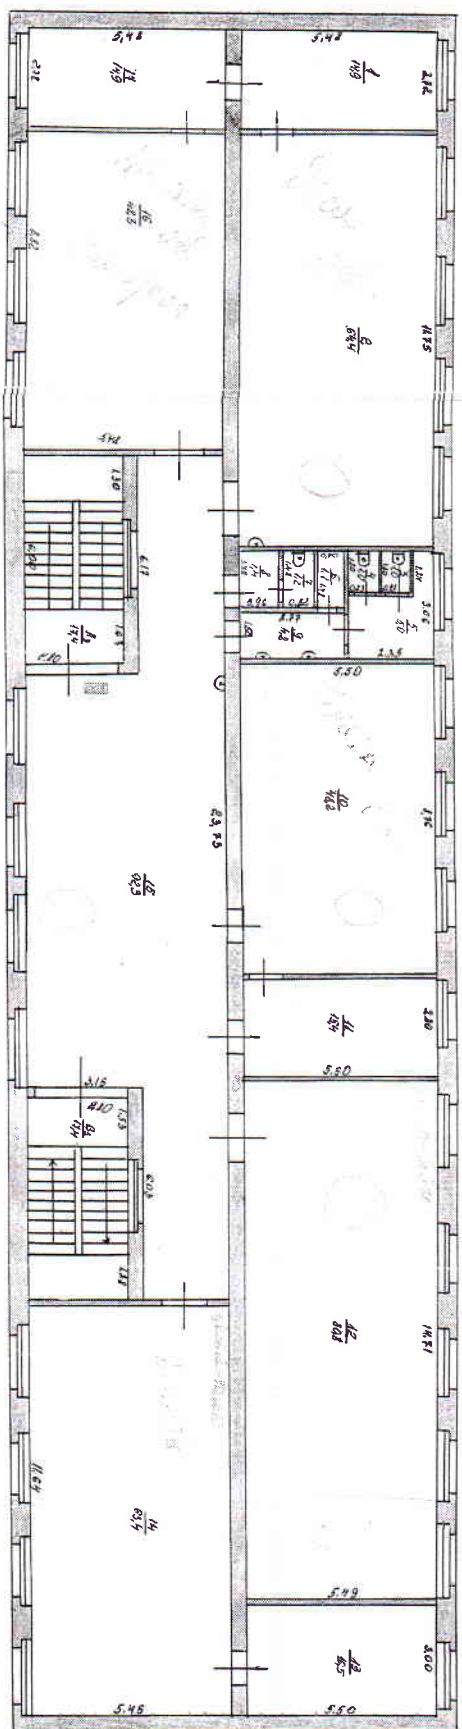

Administratijs ēka 1. stāvs

STĀVU PLĀNS

Plāns Nr. 1.01

Projekta (autorizācija) Nr. 1.01.01

1. stāvs

1.01

Projekta (autorizācija) Nr. 1.01.01  
1.01.01

*Administratiivisä eiva d. stäiv*

STAFF PLANS

Scale: 1:100

Author: [Name]

Year: 1910

Original drawing

Architect: [Name]

Administrativos eba 3. stans

STAVI PLANS

Division

Design

1:50

1:500